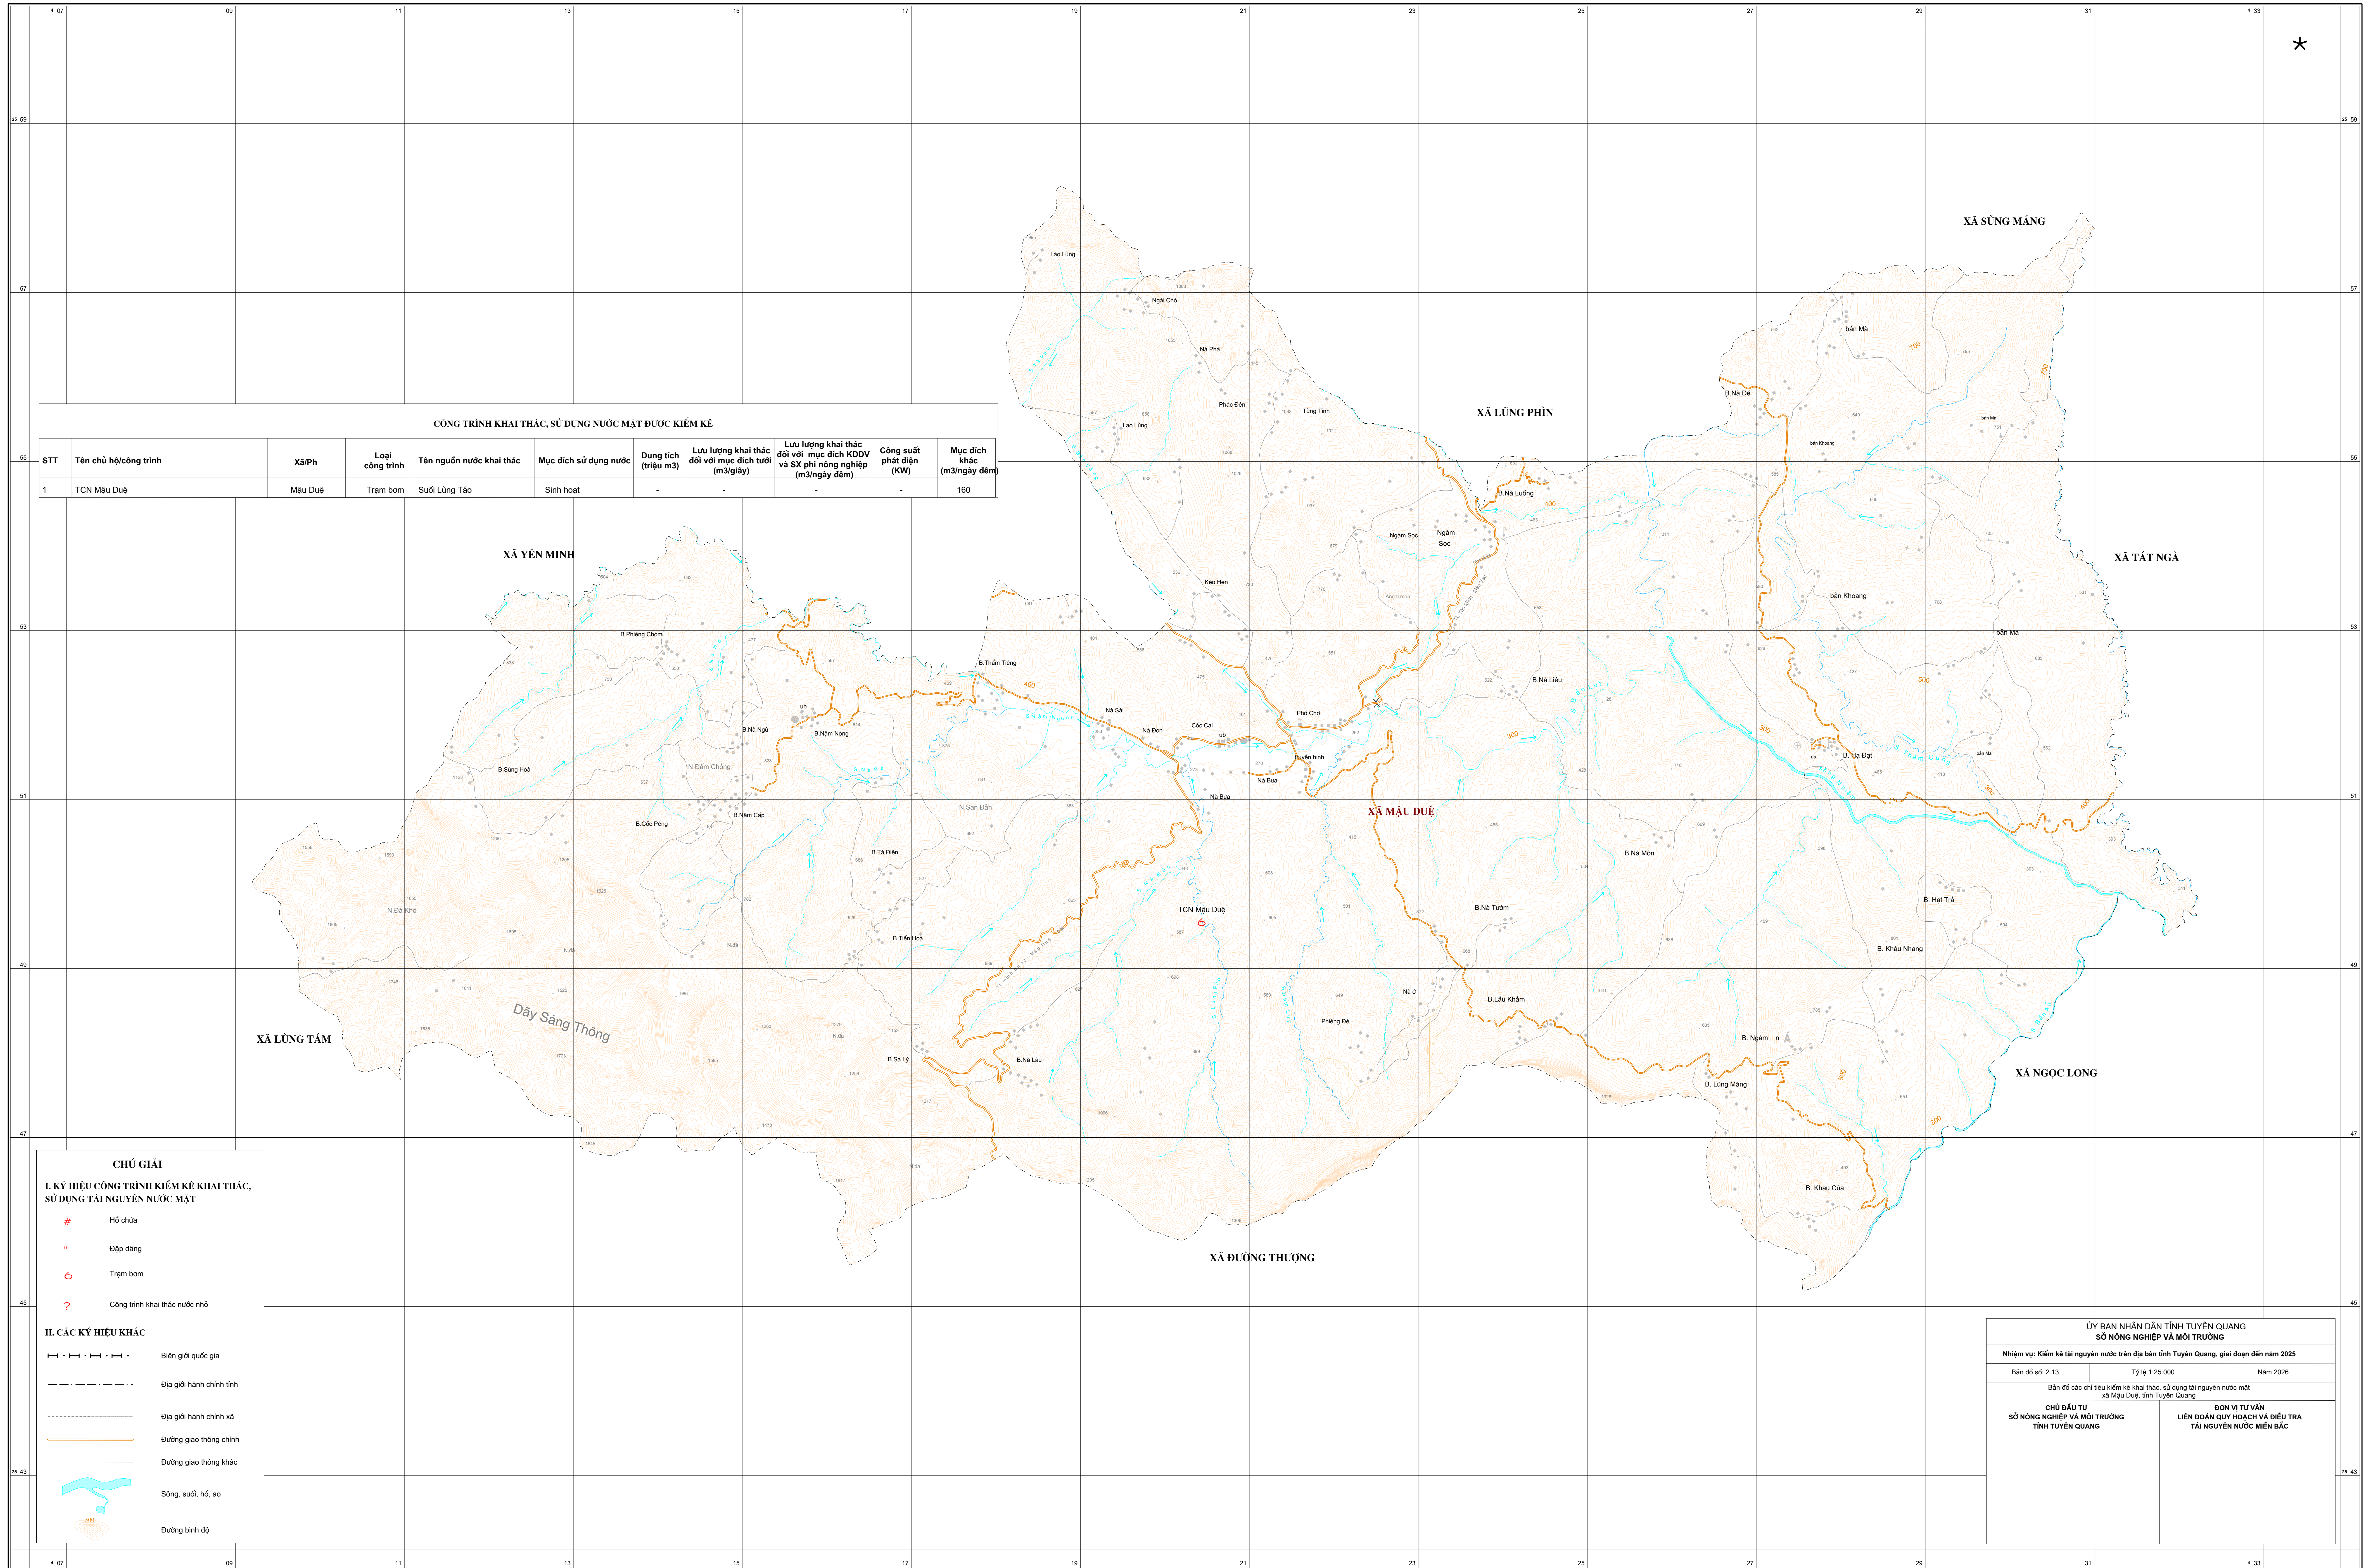

BẢN ĐỒ CÁC CHỈ TIÊU KIỂM KÊ KHAI THÁC, SỬ DỤNG TÀI NGUYÊN NƯỚC MẶT XÃ MẬU DUỆ - TỈNH TUYÊN QUANG

TỶ LỆ 1:25.000